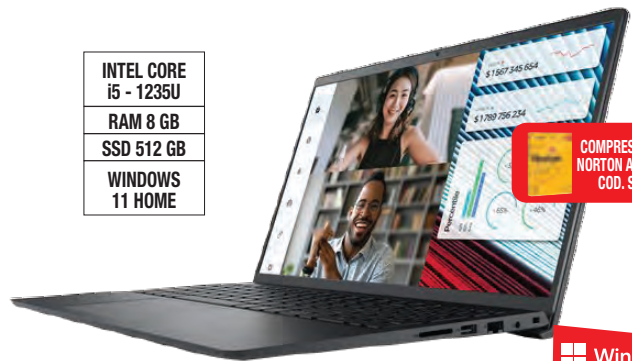

COMPRESO NEL PREZZO
NORTON ANTIVIRUS PLUS
COD. SY21429118

DELL **Vostro 3520**
Notebook 15,6" LED FHD IPS

COD. 7VOS3520I
Display 15.6" 1920 x 1080 / Full HD @ 120 Hz - 140 ppi; Intel Core i5 (12 gen) - 1235U / 1.3 GHz, fino a 4.4 GHz / 12 MB Cache; Grafica Intel Iris Xe; Bluetooth, 802.11a/b/g/n/ac, Gigabit Ethernet; Trusted Platform Module (TPM 2.0) Security Chip; HDMI; 2 x USB 3.2 Gen 1; USB 2.0; LAN; Jack combinato per cuffia/microfono; Windows 11 Home

Windows 11

559