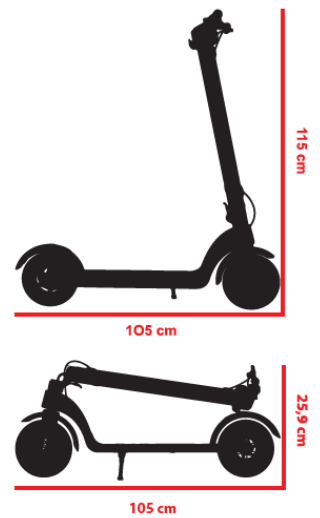

V25

Caratteristiche E-Scooter V25

Telaio	In alluminio pieghevole
Ruote	8.5" con camera d'aria
Motore	36V 350W
Freni	Disco + motore
Velocità	6-15-20-25 km/h
Batteria	7.5 mAh a litio
Ricarica	4-6 ore
Autonomia	Max 20 Km
Display	LCD Multifunzione

Luci	Anteriore e posteriore
Peso	13.5 Kg
Portata	Max 125 Kg
Frecce	Si
Pendenza	Max 10%
Imballo	53(H)*115.5(L)*16(D)cm
Peso Totale	16 Kg
Codice	M-V25
Ean	8028153123454

<p>VELOCITÀ</p> <p>25 Km/h max</p>	<p>AUTONOMIA</p> <p>Max 20 Km</p>	<p>LUCI</p> <p>Ant. e post.</p>	<p>RUOTE</p> <p>8.5" con camera d'aria</p>	<p>FRENI</p> <p>Disco + motore</p>	<p>MOTORE</p> <p>36v 350w</p>	<p>BATTERIA</p> <p>7.5 mAh a litio</p>	<p>TELAIO</p> <p>Alluminio</p>
<p>APP</p> <p>Collegamento bluetooth</p>	<p>RICARICA</p> <p>5-6 ore</p>	<p>PESO</p> <p>13.5 Kg</p>	<p>DIMENSIONI</p> <p>105x44x115 cm</p>	<p>FRECCE</p> <p>Si</p>	<p>CATARIFRAGENTI</p> <p>Si</p>	<p>BLOCCO</p> <p>BAMBINI</p>	<p>AMMORTIZZATORI</p> <p>Posteriore</p>