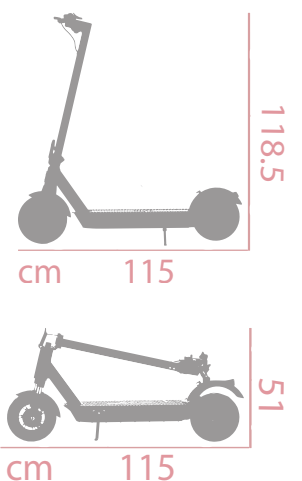

Caratteristiche E-Scooter VS4

Telaio	In alluminio pieghevole
Ruote	10" con camera d'aria
Motore	36V 500W
Freni	Tamburo
Velocità	25km/h max
Batteria	36V 15000 mAh
Ricarica	4-6 ore
Autonomia	Max 40 Km
Display	LCD Multifunzione con modalità WALK

Luci	Anteriore e posteriore
Peso	15,6 Kg
Portata	Max 100 Kg
Cavaletto	Si
Pendenza	Max 10%
Imballo	53(H)*115.5(L)*16(D)cm
Peso con Imballo	17 Kg
Codice	M-VMS4
Ean	8028153116555

<p>VELOCITÀ</p> <p>Max 25km/h</p>	<p>AUTONOMIA</p> <p>Max 40 Km</p>	<p>LUCI</p> <p>Anteriore e Posteriore</p>	<p>RUOTE</p> <p>10" con camera d'aria</p>	<p>FRENI</p> <p>Tamburo</p>	<p>MOTORE</p> <p>36V 500W</p>	<p>BATTERIA</p> <p>36V 15000 mAh</p>	<p>TELAIO</p> <p>Alluminio pieghevole</p>
<p>APP</p> <p>Collegamento App</p>	<p>RICARICA</p> <p>4-6 Ore</p>	<p>PESO</p> <p>15,6 Kg</p>	<p>DIMENSIONI</p> <p>115*44*118.5cm</p>	<p>DISPLAY</p> <p>Con modalità WALK</p>	<p>PROTEZIONE</p> <p>BAMBINI</p>		