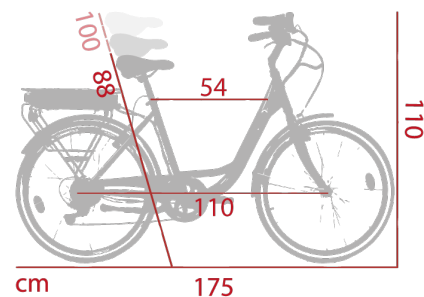

CITY

VC26G

VIVO^{BIKE}

Caratteristiche VC26G

Telaio	In acciaio
Ruote	26"
Motore	250W XOFO
Freni	V-BRAKE
Cambio	Shimano TY21
Forcella	Rigida
Velocità	Max 25 km/h
Cerchi	In lega a raggi
Cavalletto	Si
Sella	Ammortizzata
Codice	M-VCITY26G
Ean	8028153099216

Batteria	LISHEN 36V-7800 mAh estraibile
Ricarica	4-6 ore
Autonomia	Max 40 Km
Peso Batteria	2.88 Kg
Display	Spie LED
Luci	Fronte/Retro Proiettore LED
Peso Bike	23,8 Kg
Imballo	166x88x27
Peso Imballo	25 Kg
Portata	Max 115 kg
Pieghevole	No