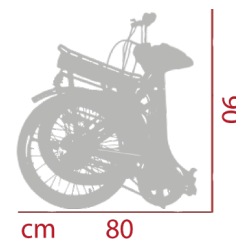

FOLD

VFO20GR

VIVO BIKES

Caratteristiche VFO20GR

Telaio	Acciaio
Ruote	20"
Motore	240W XOFO
Freni	V-BRAKE
Cambio	Singolo
Forcella	Rigida
Velocità	Max 25 km/h
Cerchi	In lega a raggi
Cavalletto	Si
Sella	Statica
Codice	M-VFO20GR
Ean	8028153106884

Batteria	Lishen 24V- 7800 mAh estraibile
Ricarica	4-6 ore
Autonomia	Max 30 Km
Peso Batteria	2.88 Kg
Sensore	Power off
Luci	Proiettore LED
Peso Bike	18.8 Kg
Imballo	-
Peso Imballo	-
Portata	Max 100 Kg
Pieghevole	Si