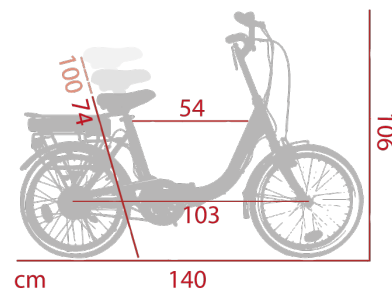

FOLD

VFO20GR

VIVO BIKES

Caratteristiche VFO20GR

Telaio	Acciaio
Ruote	20"
Motore	240W XOFO
Freni	V-BRAKE
Cambio	Singolo
Forcella	Rigida
Velocità	Max 25 km/h
Cerchi	In lega a raggi
Cavalletto	Si
Sella	Statica
Codice	M-VFO20GR
Ean	8028153106884

Batteria	Lishen 24V- 7800 mAh estraibile
Ricarica	4-6 ore
Autonomia	Max 30 Km
Peso Batteria	2.88 Kg
Sensore	Power off
Luci	Proiettore LED
Peso Bike	18.8 Kg
Imballo	-
Peso Imballo	-
Portata	Max 100 Kg
Pieghevole	Si