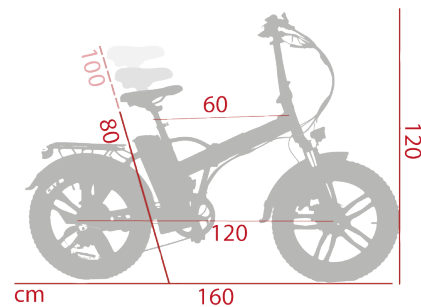

FAT

VR 2

VIVO BIKES

Caratteristiche VR2

Telaio	In alluminio pieghevole
Ruote	20"
Motore	250W
Freni	A disco
Cambio	Shimano 7 velocità
Forcella	Ammortizzata
Velocità	Max 25 km/h
Cerchi	In lega
Cavalletto	Si
Sella	Statica
Codice	M-VR2
Ean	8028153119617

Batteria	36V-10000 mAh estraibile
Ricarica	4-6 ore
Autonomia	Max 60 Km
Peso Batteria	2.88 Kg
Display	LCD
Luci	Fronte/Retro Proiettore LED

Peso Bike	27 Kg
Imballo	57X80X107
Peso Imballo	32 Kg
Portata	Max 110 Kg
Pieghevole	Si