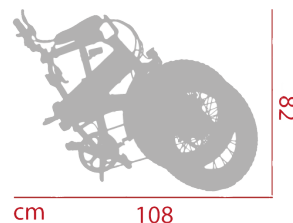

FAT

VR 2

VIVO BIKES

Caratteristiche VR2

Telaio	In alluminio pieghevole
Ruote	20"
Motore	250W
Freni	A disco
Cambio	Shimano 7 velocità
Forcella	Ammortizzata
Velocità	Max 25 km/h
Cerchi	In lega
Cavalletto	Si
Sella	Statica
Codice	M-VR2
Ean	8028153119617

Batteria	36V-10000 mAh estraibile
Ricarica	4-6 ore
Autonomia	Max 60 Km
Peso Batteria	2.88 Kg
Display	LCD
Luci	Fronte/Retro Proiettore LED

Peso Bike	27 Kg
Imballo	57X80X107
Peso Imballo	32 Kg
Portata	Max 110 Kg
Pieghevole	Si